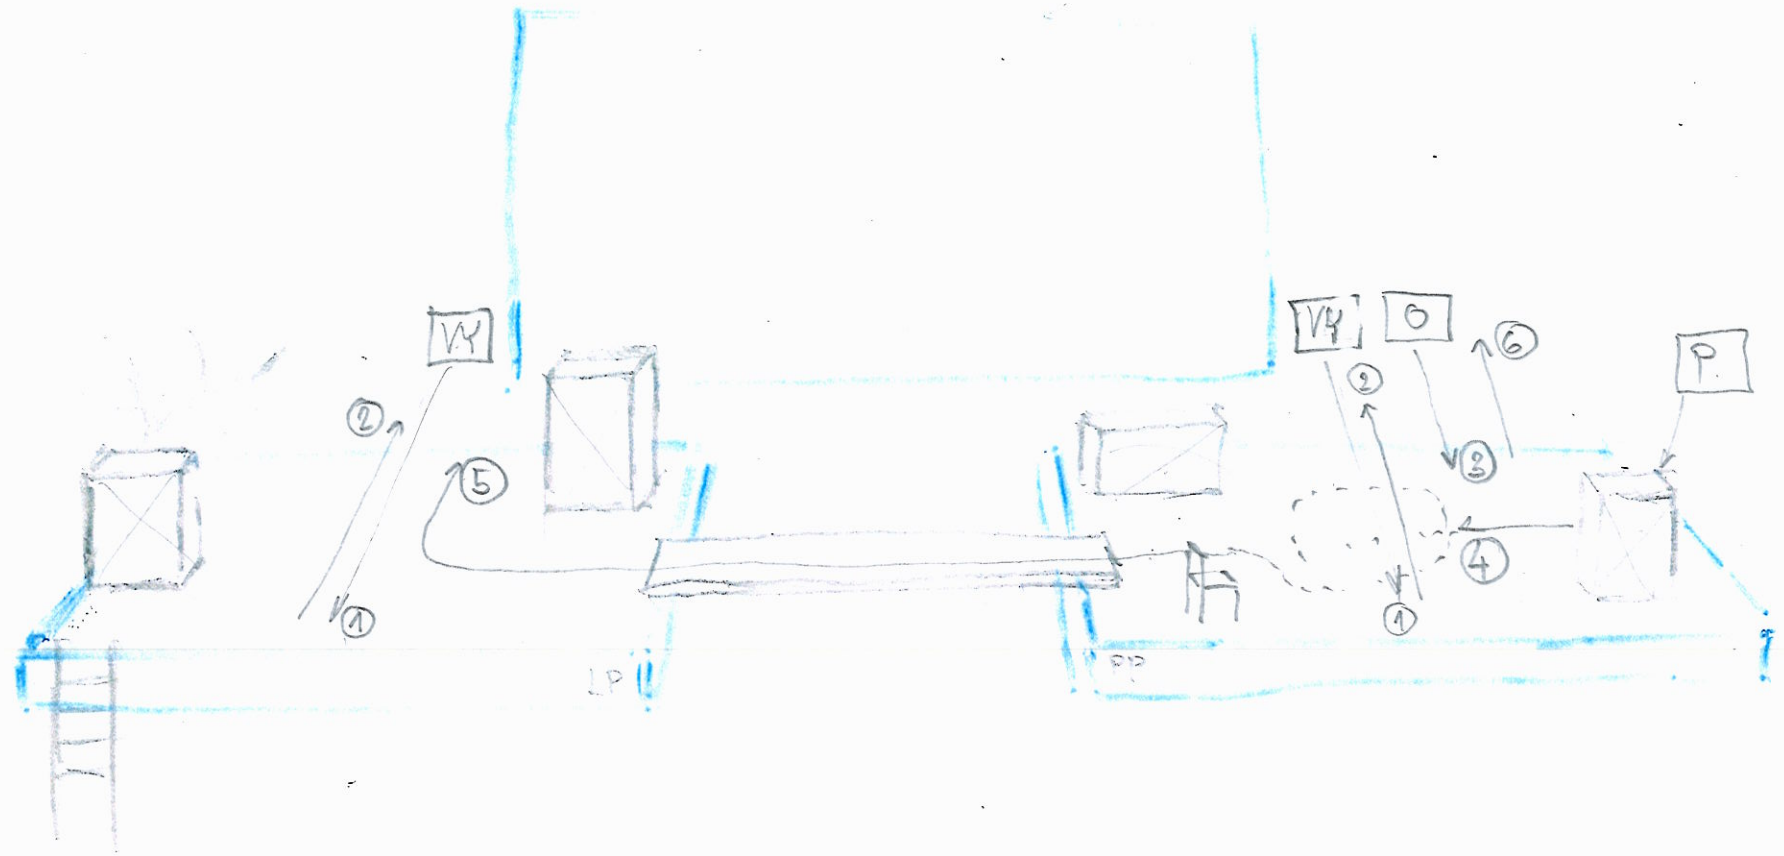

kulosa

reklama  
židle

sita

světlo  
šlech na obr. Vy

2000 Kč: šlech na Vypraveče  
Polodwce: světlo na PP

1/7

kalosa	rebrinik	stena	svetle	Svatobni kostel
žalova mohyla	3x par figurin	Križ	čtych na Divken	
křížů sed	Lampa	kostel	čtych na Oba	
truhle	kostel		rozsvidl PP	

1/2 Vodník

kalosa  
 stůl  
 zábradlí  
 stávklo  
 topol  
 parkovi

rekvizite  
 flekanta

stěna  
 žlapaná voda  
 ryby & raci

světla  
 štychy na V, pravoce  
 štychy na roztažení se vodníkem  
 rozsvitost PP  
 štychy na padající do vody

2/VodWL

4/7

kulasa

rekwizyta

stacja  
rej. jezdni

oświetlenie  
stych na Płonie losa  
rozświetlenie PP  
stych na Viller  
rozświetlenie LP  
stych na Bludvich

N/Bludvich  
13

5/7