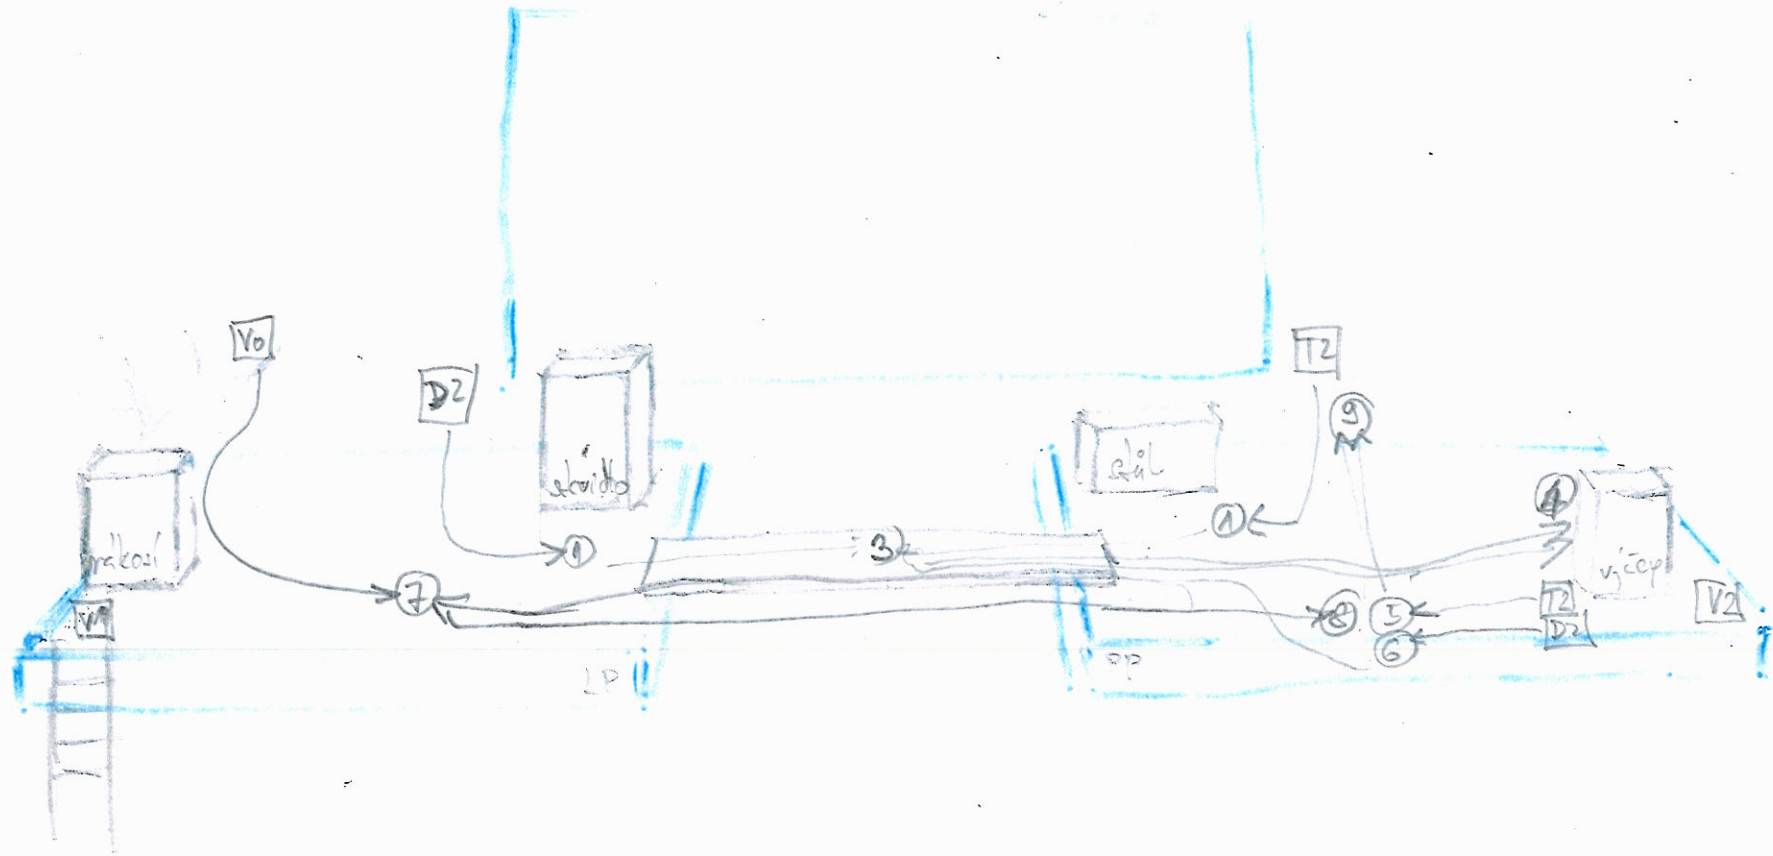

kulosa

reklama  
židle

sita

světlo  
šlech na obr. Vy

2000 Kč: šlech na Vypraveče  
Polodwce: světlo na PP

1/7

kalosa	rebrinik	stena	svetle	Svatobni kostel
žalova mohyla	3x par figurin	Križ	čtych na Divken	
křížů sed	Lampa	kostel	čtych na Oba	
truhle	kostel		rozsvidl PP	

1/2 Vodník

kalosa  
 stůl  
 zábradlí  
 stávklo  
 topol  
 parkovi

rekvizite  
 flekanta

stěna  
 žlapaná voda  
 ryby & raci

světla  
 štychy na V, pravoce  
 štychy na roztažení se vodníkem  
 rozsvitost PP  
 štychy na padající do vody

2/VodWL

4/7

kulasa

rekwizyta

stacja  
rej. jezdni

oświetlenie  
stych na Płonie losa  
rozświetlenie PP  
stych na Viller  
rozświetlenie LP  
stych na Bludvich

N/Bludvich  
13

5/7