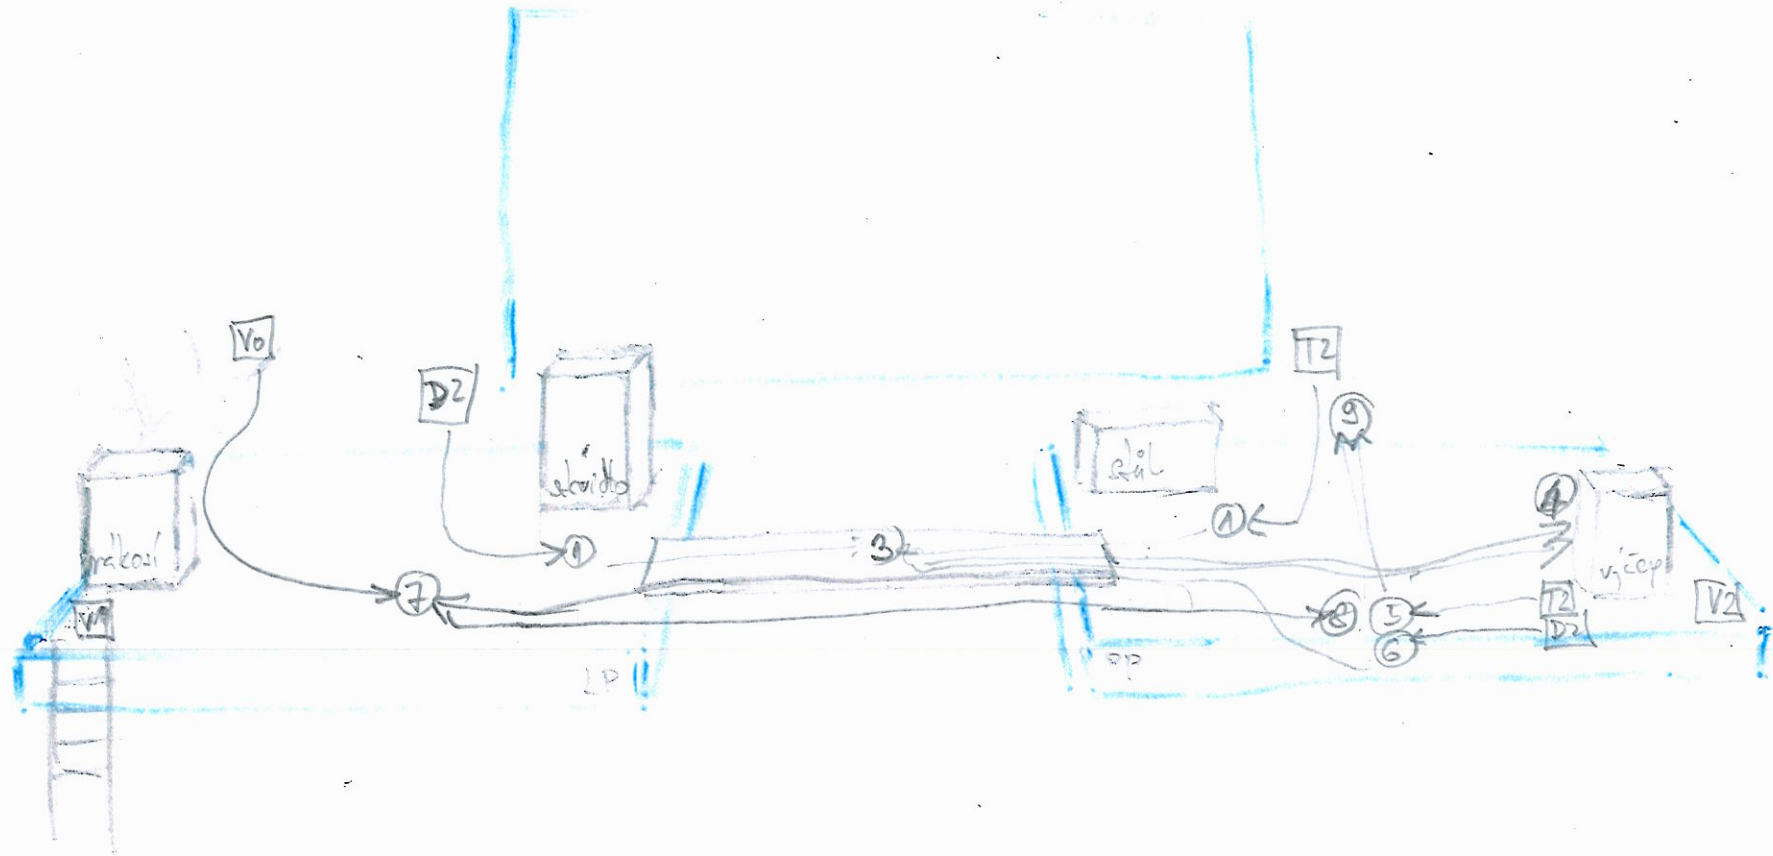

kulosa

reklama
židle

sita

světlo
žehličky na obr. 14

2000 Kč: žehličky na Vypravěče
Přodávce: světlo na PP

1/7

kulosa	rekvizity	scen	světlo	Svatobn(ka) kostel
žalová mohyla křížů sed truhle	3x pár figurín Lampa kostel	Kříž kostel	čtyř na Divken čtyř na Oba rozsádný PP	

1/2 Vodník

kalosa
střel
pateci
žabredlí
stavidlo
topol

rekrizite
flekata

stěna
žlapaná voda
ryby & raci

světla
štychy na V, pruvěre
štychy na roztažení se vodní
rozsvitost + PP
štychy na padající do vody

2/VodWL

4/7

kulasa

rekwizyta

stół
rej jezdni

oświetlenie
stych na Płone losa
rozświetlenie PP
stych na Viller
rozświetlenie LP
stych na Bludvich

N/Bludvich
13

5/7

6/7