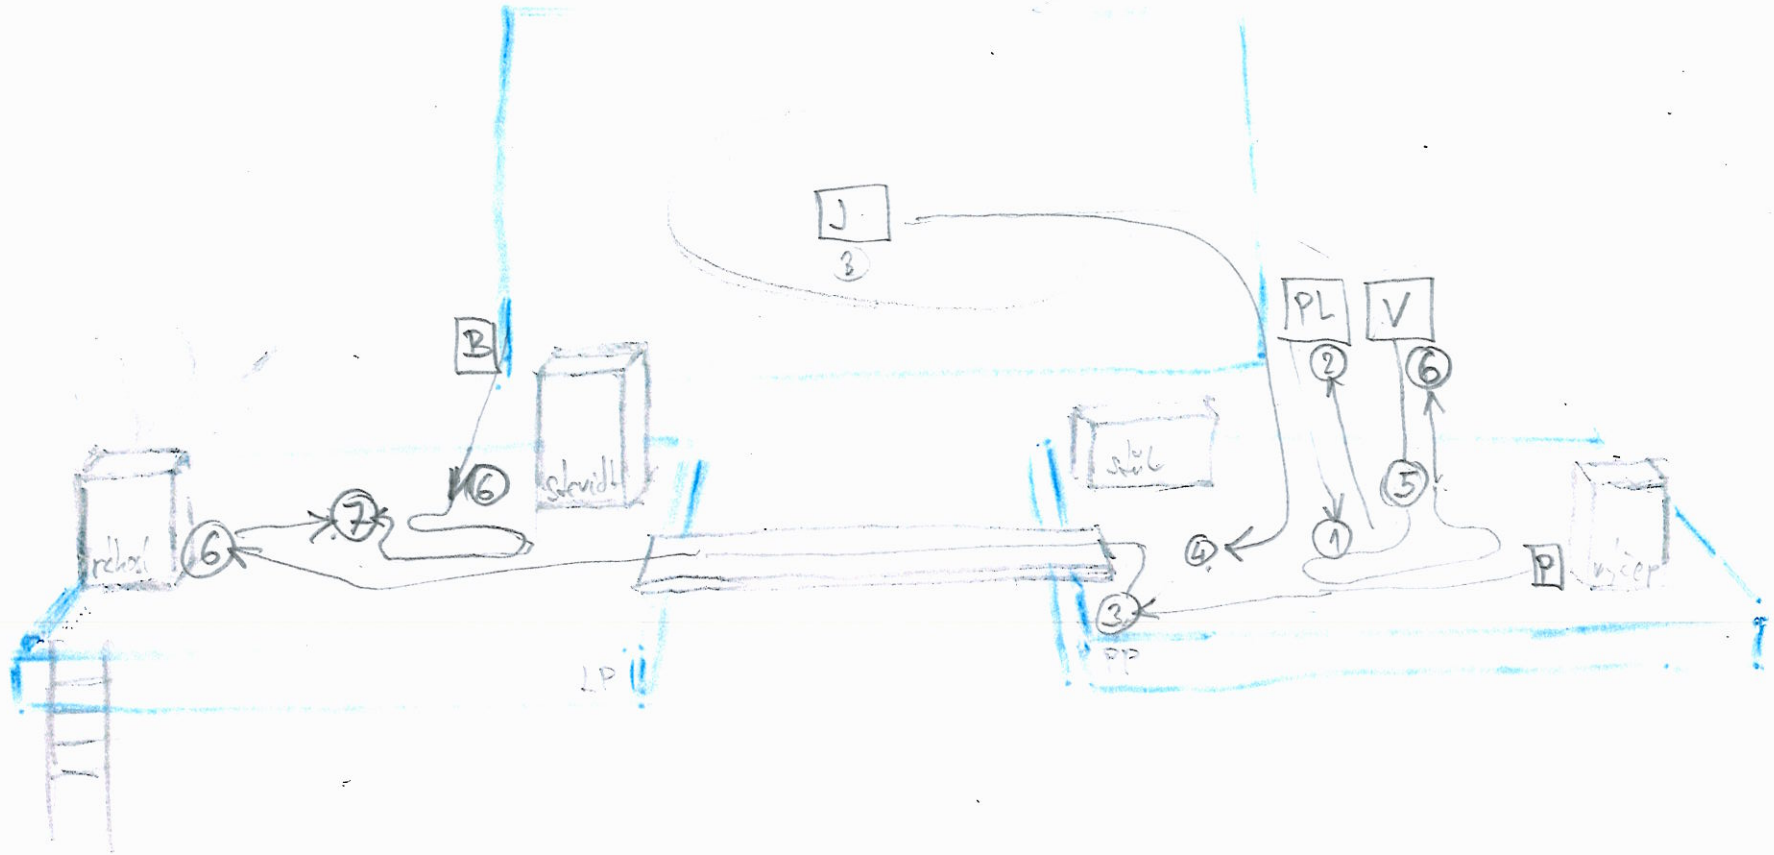

kulasa

rekwizyta

stół
rej jezdni

oświetlenie
stych na Płone losa
rozświetlenie PP
stych na Viller
rozświetlenie LP
stych na Bludvich

N/Bludvich
13

5/7