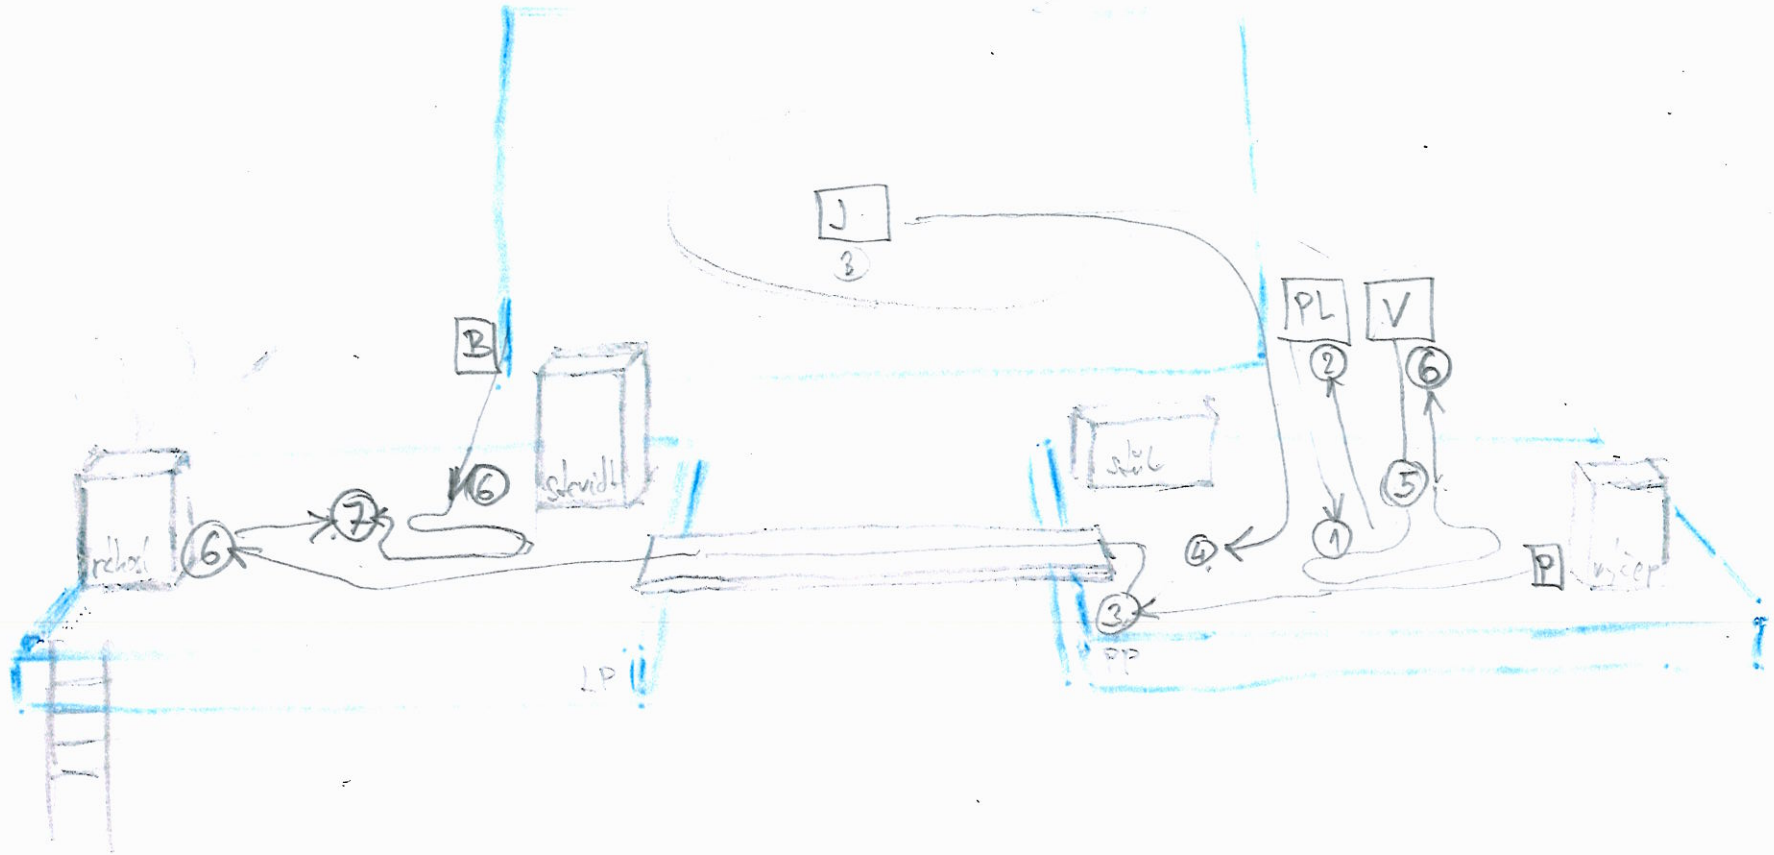

kulasa

rekwizyta

stacja
rej. jezdni

oświetlenie
stych na Płonie losa
rozświetlenie PP
stych na Viller
rozświetlenie LP
stych na Bludvich

N/Bludvich
13

5/7